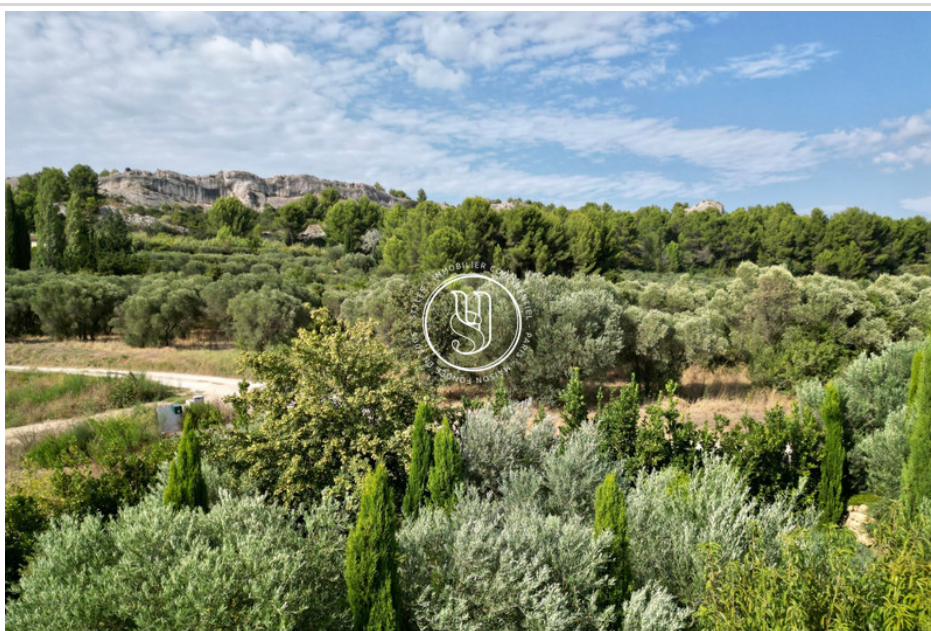

STYLES
IMMOBILIER - PARIS

0033(0) 952 346 611

contact@styles.fr

● www.styles.fr

970 000 €

Achat terrain

Surface : 2500 m²

Terrain 3859 Maussane-les-Alpilles

STYLES collection privée - Superbe terrain avec vues, situé dans le centre de Maussane, très beau potentiel de constructibilité : 50% d'emprise au sol possible. Dossier sur demande.

Photo non contractuelle

Frais et charges :

970 000 € honoraires d'agence inclus

Document non contractuel

31/12/2024 - Prix T.T.C

STYLES - 10 Place Vendôme - 75001 PARIS

Tél: +33 (0) 952 346 611 - contact@styles.fr

Carte professionnelle n°CPI 7501 2016 000 010 235 - RCS Paris 484 347 232

Code NAF 6831Z - SIRET 484 347 232 000 49

Document non contractuel