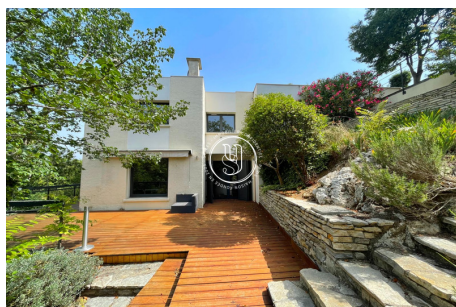

STYLES - 10 Place Vendôme - 75001 PARIS

Tél: +33 (0) 952 346 611 - contact@styles.fr

Carte professionnelle n°CPI 7501 2016 000 010 235 - RCS Paris 484 347 232

Code NAF 6831Z - SIRET 484 347 232 000 49

Document non contractuel